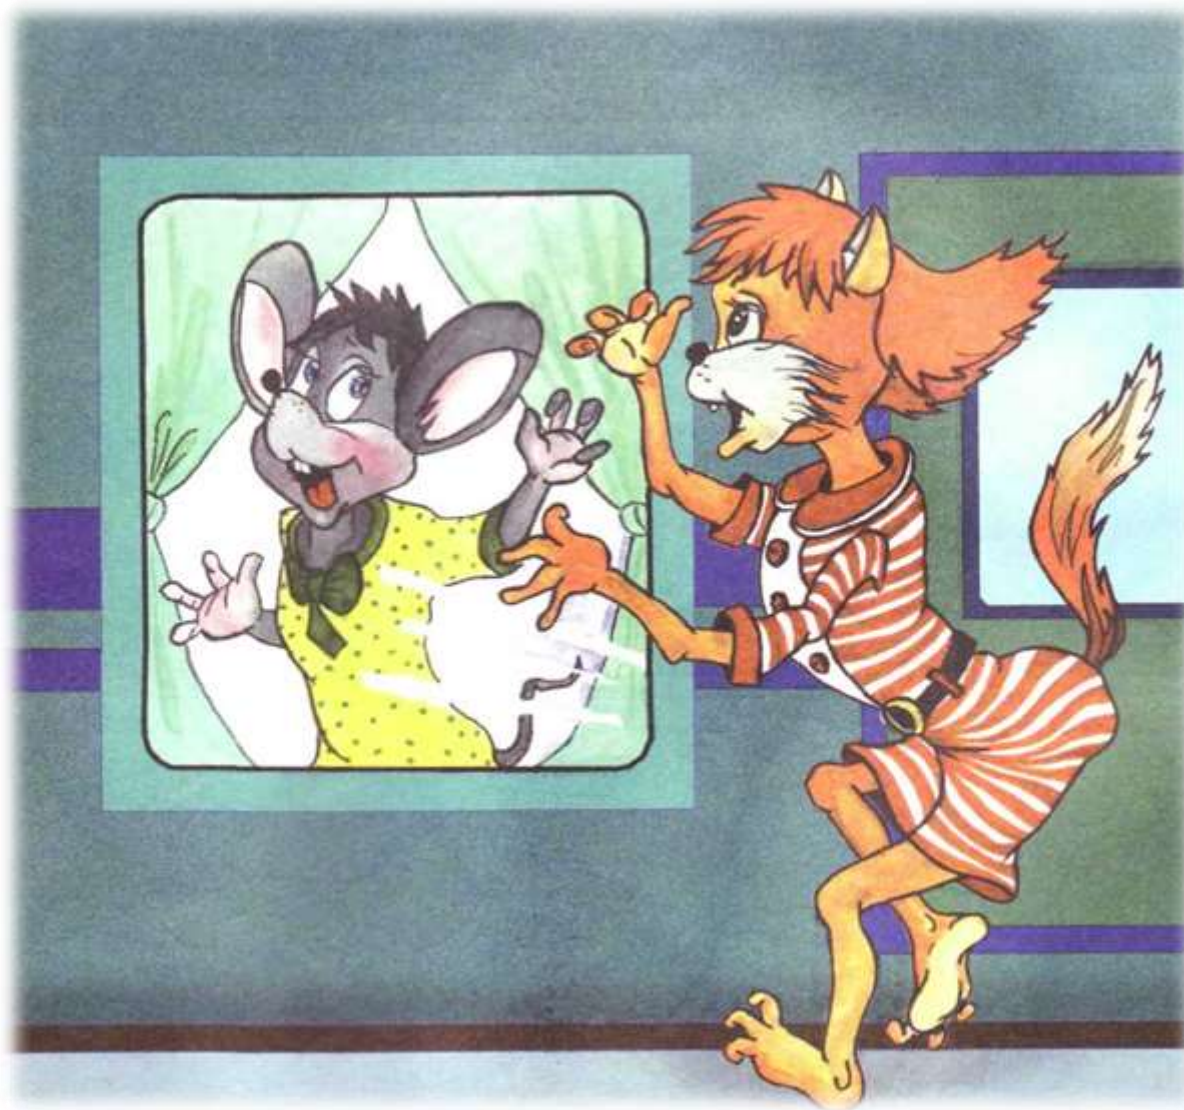

**РЖД**

ПРАВИЛА  
БЕЗОПАСНОГО  
ПОВЕДЕНИЯ  
ДЕТЕЙ НА  
ЖЕЛЕЗНО-  
ДОРОЖНОМ  
ТРАНСПОРТЕ

Правила эти  
Железнодорожные—  
Строгие очень, но  
Вовсе не сложные.  
Ты их запомни, Читая  
внимательно,  
В жизни помогут  
Они обязательно!

# Переходить железнодорожные пути только по пешеходным переходам, мостам и тоннелям!

Не подлезайте под  
пассажирскими  
платформами  
И  
железнодорожным  
подвижным  
составом!

Не заскакивайте в вагон отходящего поезда!

**Выходите на посадочную площадку  
только через подземный переход!**

# При переходе через железнодорожные пути по пешеходному переходу:

- убедитесь,  
что в зоне  
видимости нет  
поезда;

- внимательно  
следите за  
световыми и  
звуковыми  
сигналами.

Не выходите  
из вагона до  
полной  
остановки  
поезда!